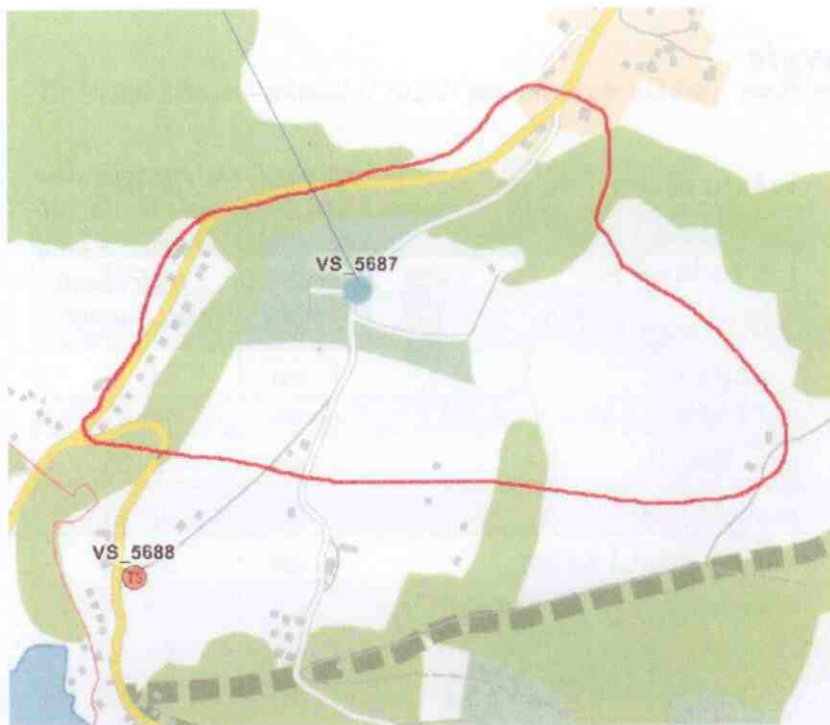

*Vypínání el. energie dne
20.10.2015 od 8 do 16 hod.
část obce Velká Lhota, vše
z trafostanice VS_5687
chaty – „Od točny“*

Pozvánka na bazén

V naší obci je již tradiční, že několik roků pořádá obec Velká Lhota bazén pro rodiče s dětmi do 15 let. Tato akce vždy probíhala v jarním a podzimním období. Letos tomu bude stejně tak, kdy obec Velká Lhota bude hradit koupání rodičů s dětmi v krytém bazénu ve Valašském Meziříčí. Koupání rodičů s dětmi se uskuteční v těchto termínech:

- **6. října 2015 – úterý – 16:00 – 17:00 hod.**
- **17. října 2015 - sobota – 9:00 – 10:00 hod.**
- **26. října 2015 - pondělí - 16:30 - 17:30 hod.**
- **7. listopadu 2015 - sobota - 9:00 - 10:00 hod.**

Podmínkou je, aby děti přišly vždy na bazén – do vstupní haly – v doprovodu rodičů, vždy alespoň 5 minut před plánovaným vstupem na bazén – z důvodu organizace. Prosíme rodiče, aby se při vyzvání prokázali přítomným zástupcům obce občanským průkazem nebo jiným dokladem, aby bylo zřejmé, že se jedná o občany naší obce, děkujeme za pochopení. Po ukončení plánovaného pobytu na bazéně (1 hodina + šatna) opět rodiče odevzdají čipy, popřípadě použité vstupenky, pověřené osobě obce. Při pobytu na bazéně odpovídají za své děti rodiče. Závěrem této zprávy přejeme příjemný pobyt a zážitky s Vašimi dětmi na bazéně.

Zpravodaj obce Velká Lhota 6/2015, registrace MK ČR E 20263, vydavatel: obec Velká Lhota, 757 01 Velká Lhota 33, tel: 571 638 010, www.velkalhota.cz, četnost vydání: dle potřeby v roce (nejméně 2x v roce). Periodický tisk územního samosprávného celku.