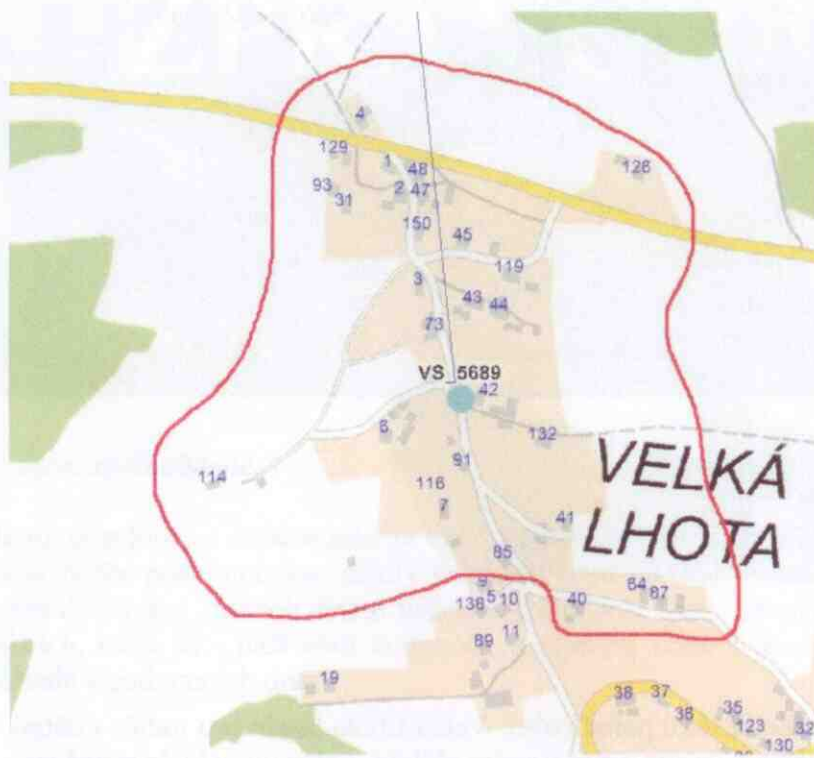

Vypínání elektrické energie

Vypínání el. energie dne
13.10.2015 od 8 do 16
hod. část obce Velká
Lhota, vše z trafostanice
VS_5689 „Horní konec“