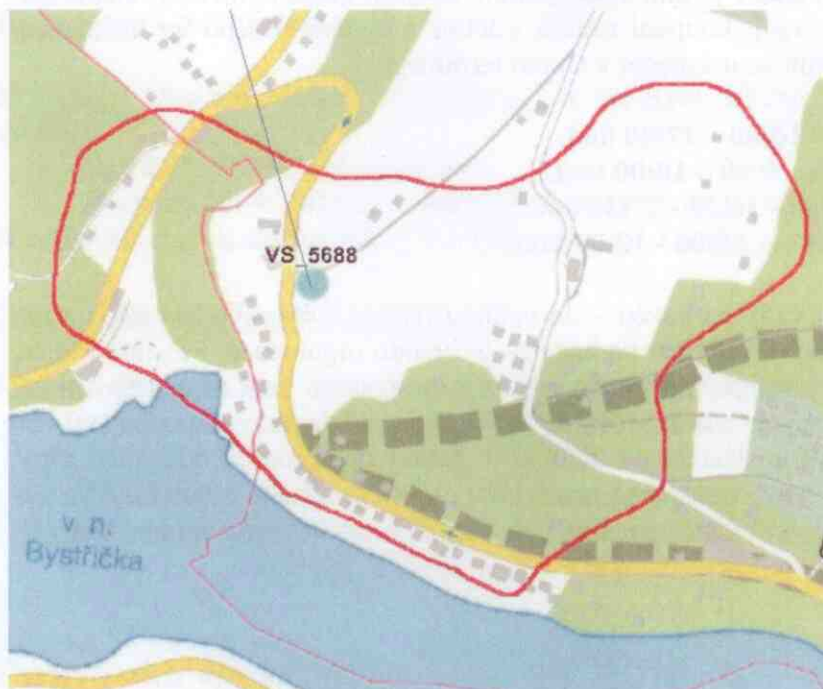

Vypínání el. energie dne
15.10.2015 od 8:00 do
16:00 hod. část obce
Bystřička a Velká Lhota,
vše z trafostanice
VS_5688 „Jednosměrka“